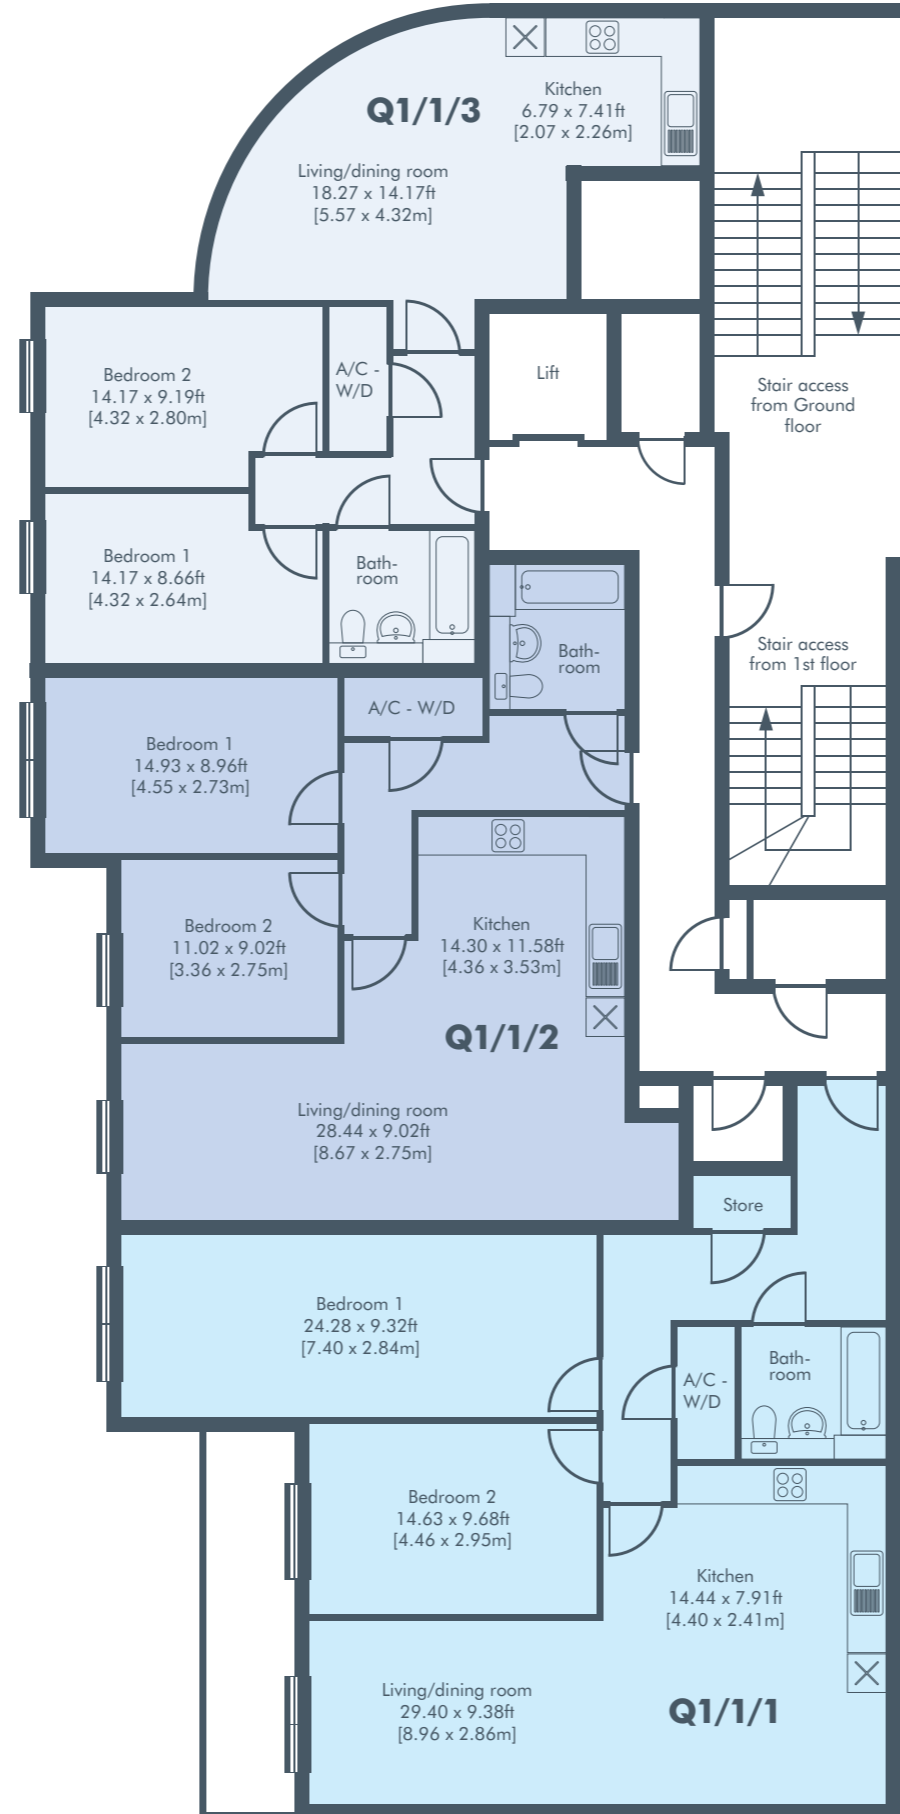

# Q1 1<sup>st</sup> Floor

## Apartment 1 | Q1/1/1

2 Bed      92.4m<sup>2</sup>      994ft<sup>2</sup>

## Apartment 2 | Q1/1/2

2 Bed      74.1m<sup>2</sup>      798ft<sup>2</sup>

## Apartment 3 | Q1/1/3

3 Bed      62.4m<sup>2</sup>      672ft<sup>2</sup>

Key Street

Waterfront