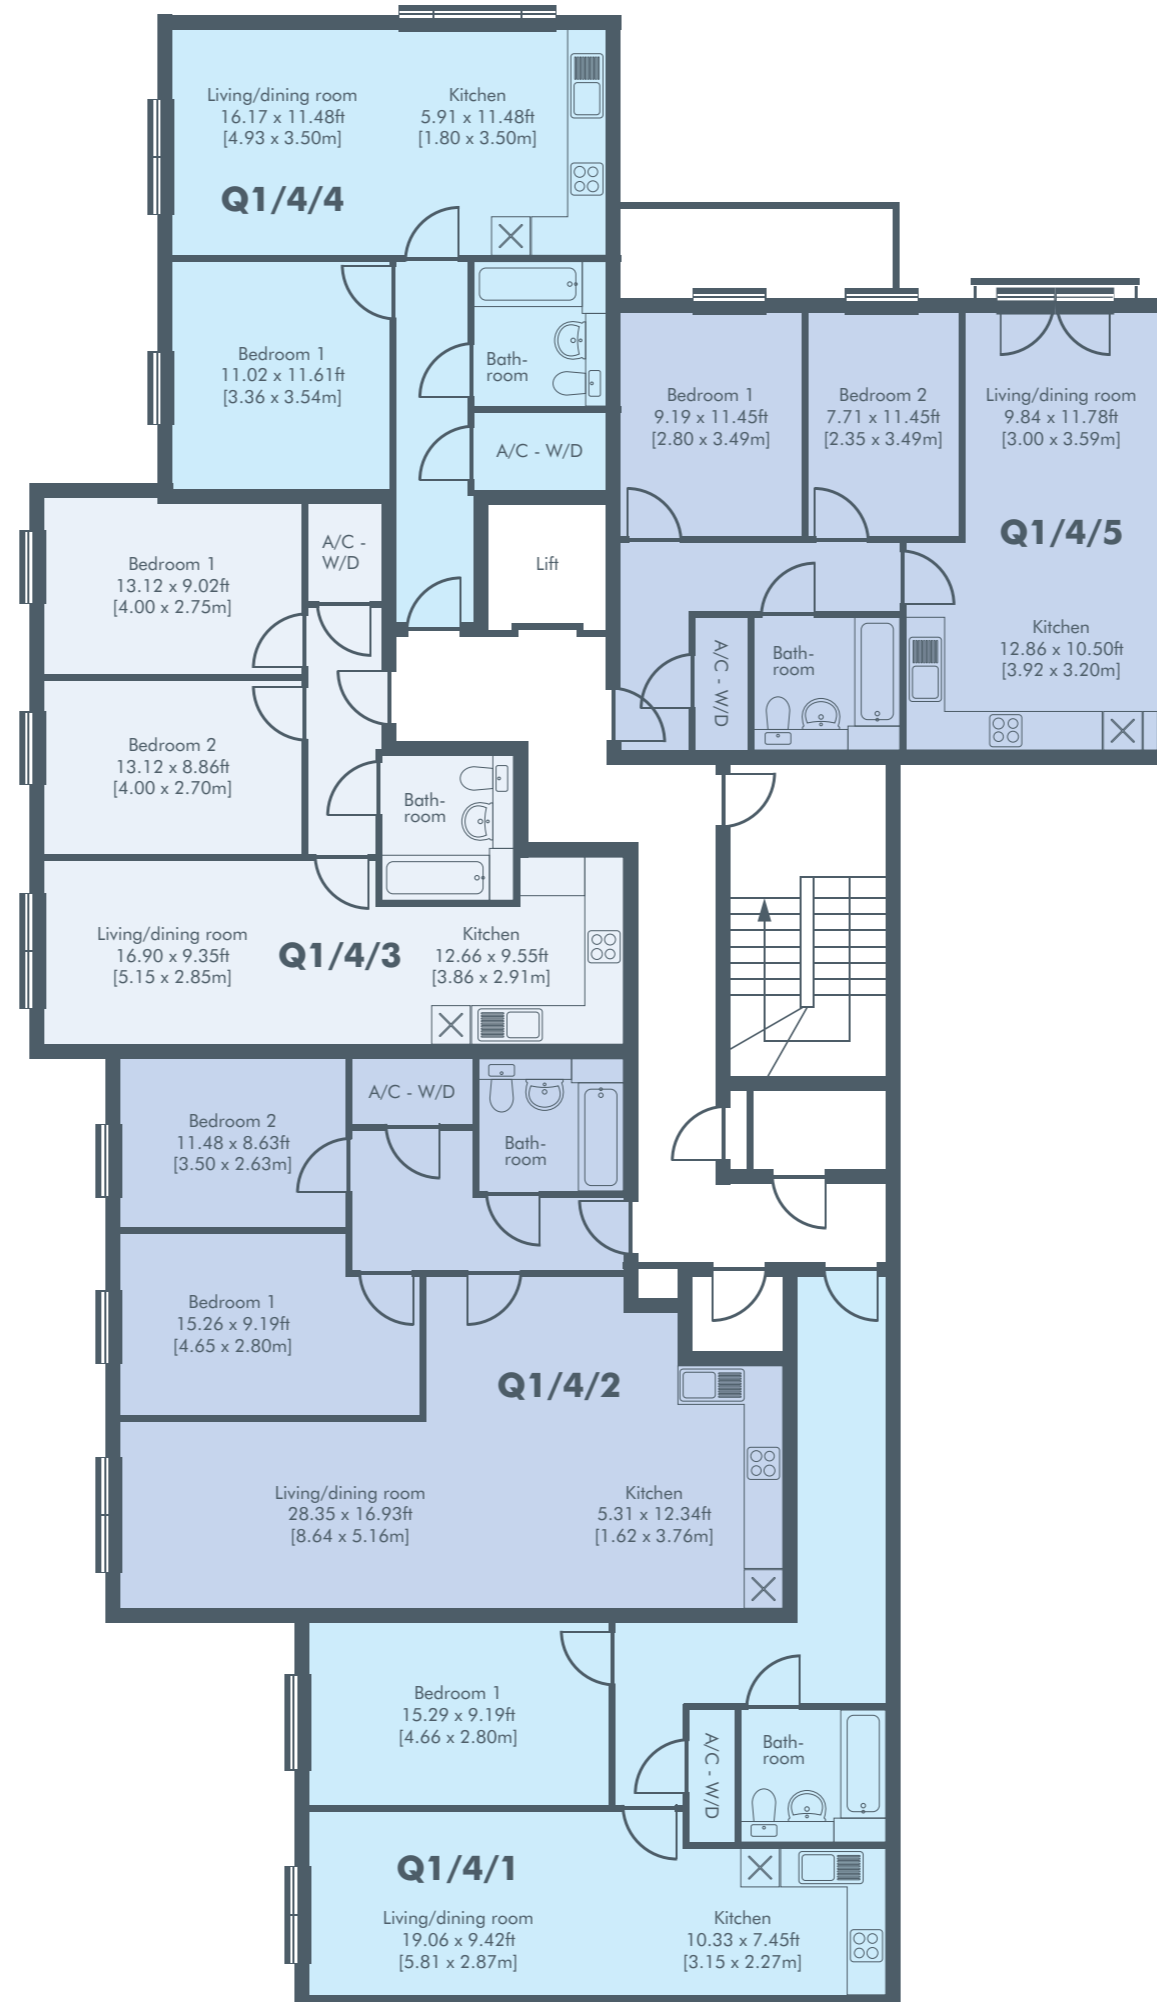

## Apartment 15 | Q1/4/2

2 Bed      76.7m<sup>2</sup>      825ft<sup>2</sup>

## Apartment 16 | Q1/4/3

2 Bed      58.4m<sup>2</sup>      628ft<sup>2</sup>

## Apartment 17 | Q1/4/4

1 Bed      50.5m<sup>2</sup>      543ft<sup>2</sup>

## Apartment 18 | Q1/4/5

2 Bed      56.6m<sup>2</sup>      609ft<sup>2</sup>

Key Street

Waterfront