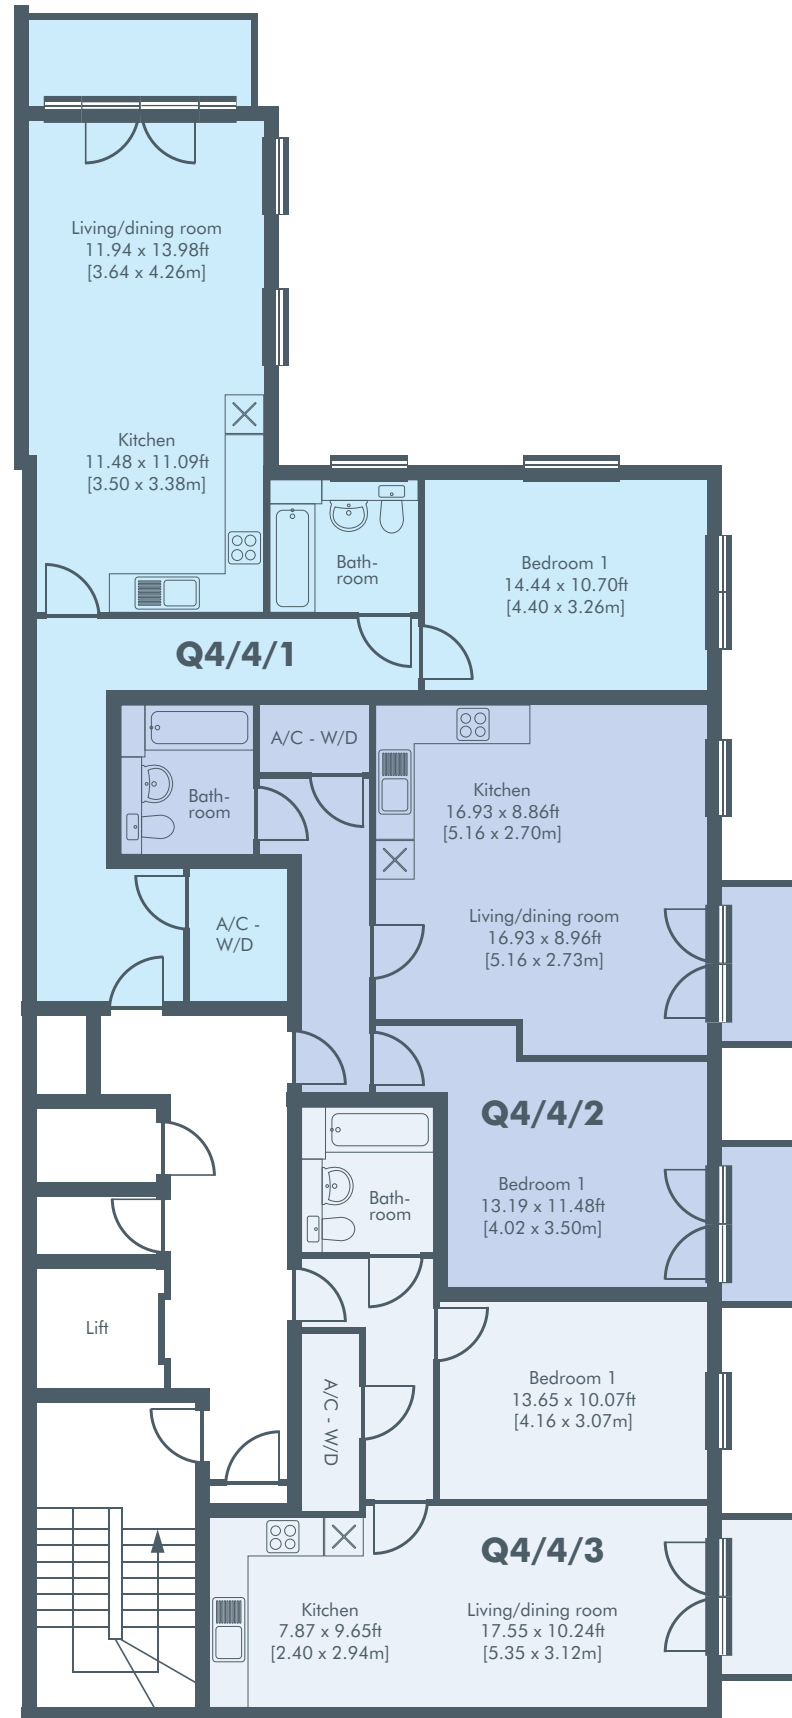

# Q4 4<sup>th</sup> Floor

## Apartment 136 | Q4/4/1

1 Bed      65.1m<sup>2</sup>      701ft<sup>2</sup>

## Apartment 137 | Q4/4/2

1 Bed      56.4m<sup>2</sup>      607ft<sup>2</sup>

## Apartment 138 | Q4/4/3

1 Bed      51m<sup>2</sup>      549ft<sup>2</sup>

Key Street

Waterfront